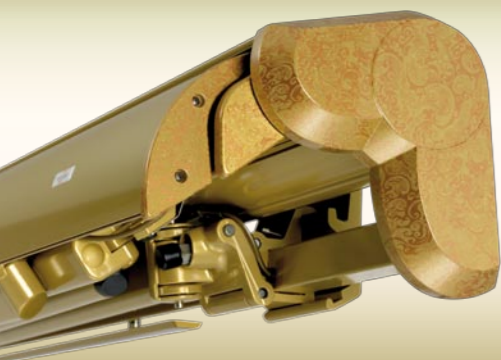

# Goldene (Frei-) Zeiten

Novetta Plus 2

excellsior

Sonnenschützer seit 1889.

  
nova hüppe

Die Doppelmarkise mit Zusatznutzen  
**Novetta Plus 2/Plus 2 CC**

Die exklusive Novetta Plus 2 eröffnet neue Dimensionen in der Markisentechnik. Ihre zusätzlich ausfahrbare Fläche schafft mehr Raum im Freien und schützt vor tief stehender Sonne, neugierigen Blicken und gibt Geborgenheit.

Bei der Novetta Plus 2 CC wird besonders das Markisentuch durch die Compactcassette optimal vor Wind und Wetter geschützt. Dabei baut diese Cassette erstaunlich gering auf – einfach das Spitzenmodell der Novetta-Familie!

Novetta Plus 2 **excelsior**

Das Sondermodell NOVETTA Plus 2 excelsior ermöglicht die edelste und individuellste ART eine Markise gleich doppelt zu erleben. Dafür sorgen:

- Extrem witterungsbeständige Feinstruktur-Spezialbeschichtung in „Sonnengold“ für das Markisengestell
- Intarsien in der Farbe henna und prachtvolle Goldflakes prägen die Design-Endkappen

- Metallisiertes Markisentuch reduziert durch die hoch reflektierende Oberfläche deutlich Wärme- und UV-Strahlen, außerdem ist es durch eine spezielle Beschichtung besonders regenabweisend und pflegeleicht
- LED-Lichtleisten erhellen den Raum unter der Markise und schaffen ein angenehmes und exklusives Ambiente
- Funk-Technologie ermöglicht das individuelle Bedienen der Markise und die Steuerung ihrer persönlichen Lichtszenerie ganz komfortabel von Ihrem Lieblingsplatz aus