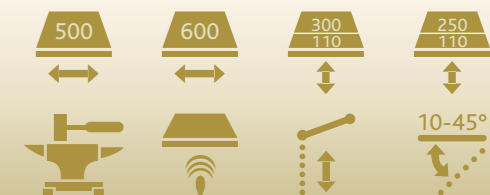

Die Doppelmarkise mit Zusatznutzen
Novetta Plus 2/Plus 2 CC

Die exklusive Novetta Plus 2 eröffnet neue Dimensionen in der Markisentechnik. Ihre zusätzlich ausfahrbare Fläche schafft mehr Raum im Freien und schützt vor tief stehender Sonne, neugierigen Blicken und gibt Geborgenheit.

Bei der Novetta Plus 2 CC wird besonders das Markisentuch durch die Compactcassette optimal vor Wind und Wetter geschützt. Dabei baut diese Cassette erstaunlich gering auf – einfach das Spitzenmodell der Novetta-Familie!

Novetta Plus 2 **excelsior**

Das Sondermodell NOVETTA Plus 2 excelsior ermöglicht die edelste und individuellste ART eine Markise gleich doppelt zu erleben. Dafür sorgen:

- Extrem witterungsbeständige Feinstruktur-Spezialbeschichtung in „Sonnengold“ für das Markisengestell
- Intarsien in der Farbe henna und prachtvolle Goldflakes prägen die Design-Endkappen

- Metallisiertes Markisentuch reduziert durch die hoch reflektierende Oberfläche deutlich Wärme- und UV-Strahlen, außerdem ist es durch eine spezielle Beschichtung besonders regenabweisend und pflegeleicht
- LED-Lichtleisten erhellen den Raum unter der Markise und schaffen ein angenehmes und exklusives Ambiente
- Funk-Technologie ermöglicht das individuelle Bedienen der Markise und die Steuerung ihrer persönlichen Lichtszenerie ganz komfortabel von Ihrem Lieblingsplatz aus